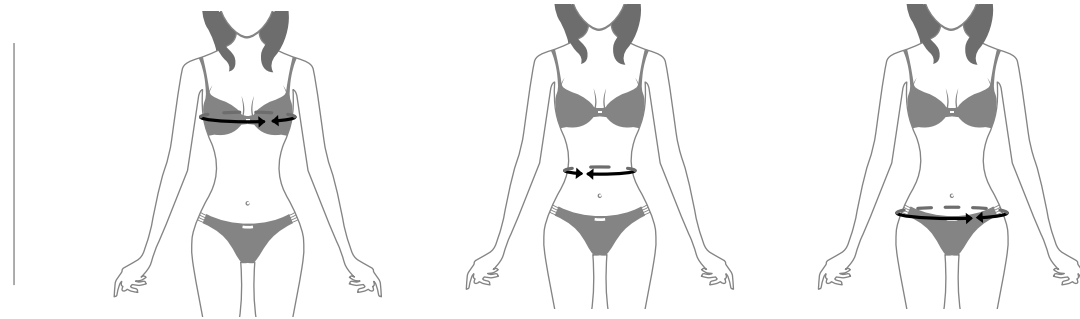

# GRÖßENTABELLE DER SILHOUETTE LAVARD WOMAN

GRÖßE

IHRE KÖRPERMAßE

EU GRÖßE

BRUSTUMFANG

TAILLENUMFANG

HÜFTUMFANG

34

84.0 CM

68.0 CM

90.0 CM

36

88.0 CM

72.0 CM

94.0 CM

38

92.0 CM

76.0 CM

98.0 CM

40

96.0 CM

80.0 CM

102.0 CM

42

100.0 CM

84.0 CM

106.0 CM

44

104.0 CM

88.0 CM

110.0 CM

46